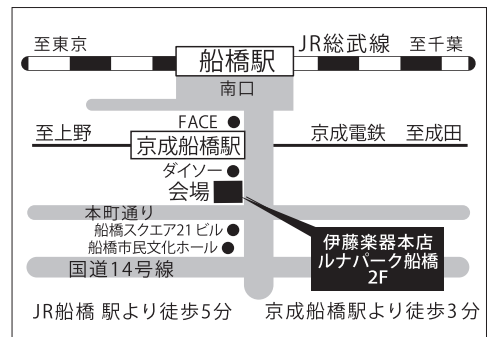

●講師プロフィール 井上 悦子 Etsuko Inoue

ピアノ・アドヴェンチャー公認講師。大阪音楽大学音楽学部器楽学科ピアノ専攻卒。卒業後、ピアニストとして演奏活動を続けながらハंक・ジョーンズのジャズクリニックなどにも参加。MTNA 全米音楽教育者連盟カンファレンス、NCKP 鍵盤楽器ペダゴジーカンファレンスに参加し、アメリカのピアノ教育を研究している。日本ギロック協会会員、国際ピアノデュオ協会会員、MTNA 会員、ACM 米国ピアノ指導者団体会員。Atelier Canon Piano Studio にて後進を指導している。

全音楽譜出版社 FABIER PIANO ADVENTURES

♪日時：2019年10月25日(金) 10:30~12:30

♪会場：伊藤楽器イトミュージックサロン船橋内メンバーズルーム

♪受講料：[前売] 一般 3,500円 / PTNA 会員 3,000円 (各税込)

PTNA 船橋支部&伊藤楽器 P.T.C 会員 2,500円

[当日] 各々上記の500円増し(定員になり次第締切)

♪後援：一般社団法人 全日本ピアノ指導者協会 (PTNA)

●お申し込み・お問い合わせ

伊藤楽器イトミュージックサロン船橋 (ルナパーク船橋 2F)

TEL: 047-431-0111 FAX: 047-432-7818 E-mail: ypcfuna@itogakki.co.jp