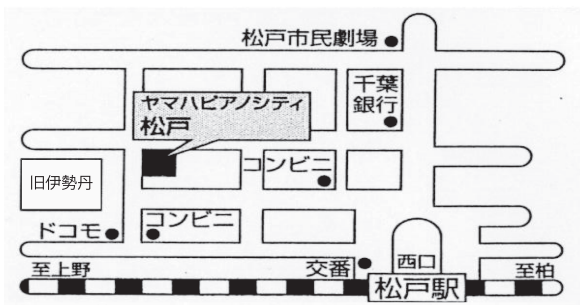

教 材 ちいさなおんがくかい①② [本体：各 1,200円（税別）]

参考教材：発表会ピアノ曲集
 にじいろのおくりもの①② [本体：各 1,600円（税別）]

※学研プラス刊

講師 丸子あかね

桐朋学園大学演奏学科ピアノ専攻卒業。大阪芸術大学非常勤講師。全日本ピアノ指導者協会川越支部長。かわごえ時の鐘ステーション代表。ピティナ・ピアノコンペティション課題曲選定委員／審査員／ステップアドバイザー。「あかねピアノ教室」主宰。

♪丸子あかね レッスン・ルーム
<http://www.gakken.jp/ongaku/akane/index.html>

■会場略図

■お問い合わせ／お申し込み

SINCE 1908 株式会社 伊藤楽器

YAMAHA ピアノシティ 松戸

〒271-0092 松戸市松戸 1281

Tel. 047-368-0111

Fax. 047-368-0061

定休日：水曜日

きりとり線

丸子あかねセミナー

ひとりで譜読みができる！

「譜読み」の基本を
身につけるレッスン

参加申し込み書

お名前	申込日	月	日
ご住所 〒			
T E L	F A X		
E-mail			
種 別	<input type="checkbox"/> 一般 <input type="checkbox"/> PTNA 会員 <input type="checkbox"/> PTNA 船橋支部 / 伊藤楽器 P.T.C 会員 <input type="checkbox"/> その他		