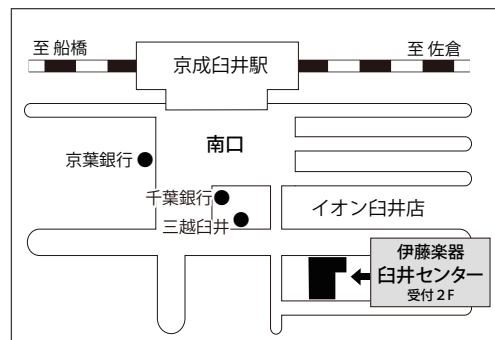

<http://mari-suzuki.com/> (本書に収録の全 18 曲参考演奏を試聴できます。)

♪日 時：2016 年 **12 月 14 日** (水) 10:30~12:30

♪会 場：**伊藤楽器 白井センター**

♪受講料：[前売] 一般 **3,500 円** / PTNA 会員 **3,000 円**
(各税込) PTNA 船橋支部 & 伊藤楽器 P.T.C 会員 **2,500 円**

[当日] 各々上記の **500 円** 増し (定員になり次第締切)

♪後 援：一般社団法人 全日本ピアノ指導者協会 (PTNA)

●お問い合わせ・お申し込みは **伊藤楽器 白井センター**

〒285-0837 佐倉市王子台1-24-25 TEL: **043-462-4000** FAX: **043-461-9219**

キリトリ線

* 鉄道京成線白井駅から徒歩 2 分、レイクピアイオン向い側
* 無料駐車場あり (専用 5 台)