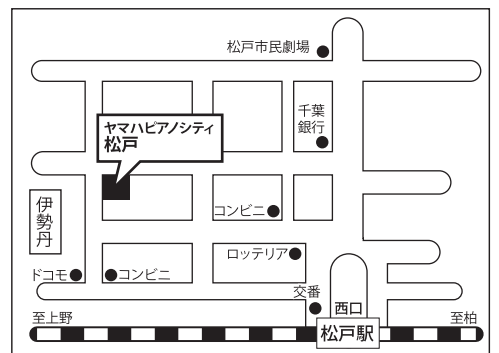

♪会場:伊藤楽器 YAMAHA ピアノシティ松戸 3F

♪受講料: [前売]一般 3,500 円 / PTNA 会員 3,000 円

PTNA 船橋支部 & 伊藤楽器 P.T.C 会員 2,500 円

[当日]各々上記の 500 円増し (定員になり次第締切)

♪後援:一般社団法人 全日本ピアノ指導者協会 (PTNA)

●お申し込み・お問い合わせ

伊藤楽器 YAMAHA ピアノシティ松戸 〒271-0092 松戸市松戸 1281 TEL:(047) 368-0111 FAX:(047) 368-0061

キリトリ線

©2016年11月14日(月) 田村智子『プチ・わがーるピアノ』セミナー申込書

受付日 月 日

お名前

TEL

ご住所 〒

*お客様が本書面に記載された個人情報(氏名、住所、電話番号)は当社の運営活動(ダイレクトメール)のために使用致します。法令で定める場合のほか、お客様の承諾なしに他の目的には使用しません。

下記の当てはまる区分に○印をご記入下さい。