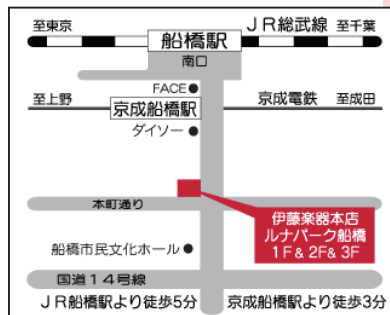

●講師：添田みつえ (そえだ みつえ)

国立音楽大学卒業。一般社団法人全日本ピアノ指導者協会(ピティナ)評議員。同協会コンペティション審査員(全国決勝大会含む)。指導者賞を連続30回以上受賞。多くの生徒を全国大会入賞へと導く。国立音楽大学にてピアノ科学生にピアノ指導法の講座を行うなど、全国各地で独自の指導法セミナーや特別レッスンをを行い好評を得る。ショパン国際ピアノコンクール in ASIA 全国大会及びアジア大会審査員、日本パッハコンクール全国大会審査員。現在、世田谷区において経堂メロディーステーション代表を務める。「わが子のように」を指導のモットーとし、特に導入期の指導には抜群の実績を誇る。

日時：2023年2月20日(月) 10:30～12:30

会場：イトウミュージックサロン船橋内「メンバーズルーム」

受講料：[前売] 一般… 4,000円

(各税込)

会員… 3,500円 (PTNA・伊藤楽器P.T.C)

[当日] 各々上記の500円増し

受講料お振込先 千葉銀行 船橋支店 (普) No.2185005 (株) 伊藤楽器

※なお、受講につきましては「《重要》Vimeo(ヴィメオ)視聴対象セミナーについて」を必ずお読みください。http://www.ito-ongaku.com/info/info-86329/

☐ 使用教材 あつという間に全調が弾ける本1 一雪だるまのお話ー【カワイ出版刊】

会場受講
12名で締切り
人数は状況により変更あり