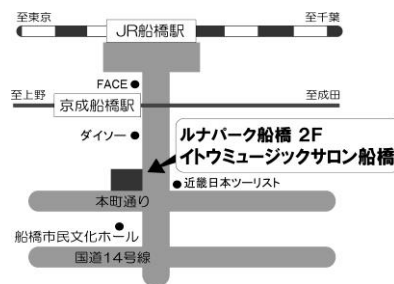

【お振込先】
千葉銀行船橋支店
(普)No.2185005 (株)伊藤楽器

キリトリ線

❖ 2022年11月15日:貴峰啓之先生ジャズピアノを弾く前に受ける講座／全6回 [初回体験会]受講申込書

お名前： _____ TEL： _____

下記の当てはまる区分に○印をご記入下さい。

一般 / PTNA 会員 << ( ) 支部・無所属 >>

PTNA 船橋支部会員 / 伊藤楽器 P.T.C 会員

ご住所： _____

※お客様が本書面に記載された個人情報(氏名・住所・電話番号)は、当社の営業活動(ダイレクトメールの発送等)のために使用いたします。

法令で定める場合のほか、お客様の承諾なしに他の目的には使用いたしません。